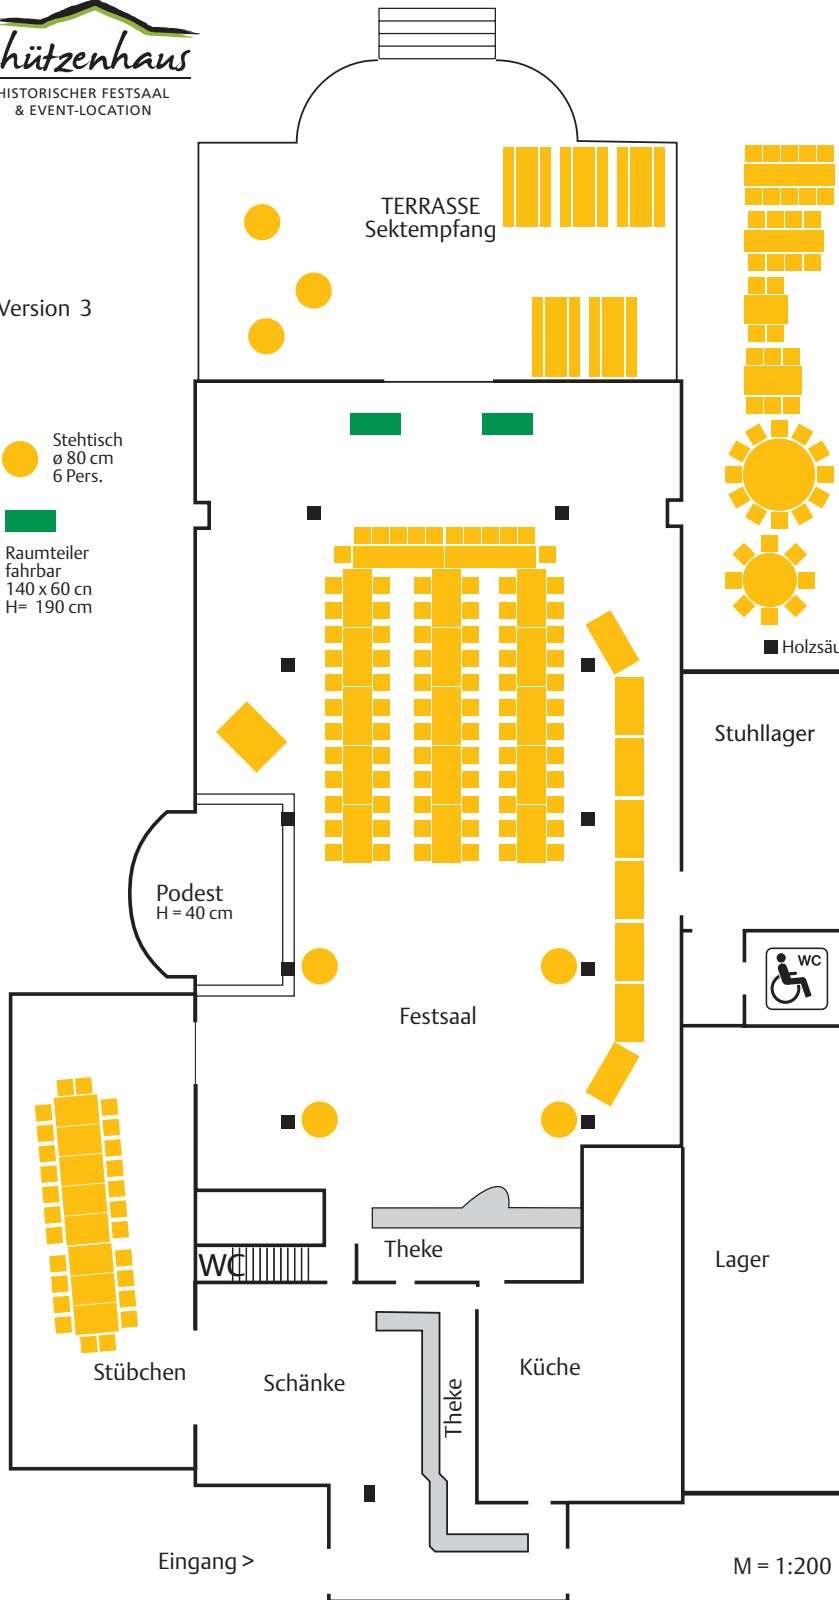

Version 3

● Stehtisch  
 ø 80 cm  
 6 Pers.

■ Raumteiler  
 fahrbar  
 140 x 60 cm  
 H= 190 cm

■ Tisch  
 250 x 60 cm  
 10 Pers.

■ Tisch  
 220 x 60 cm  
 8 Pers.

■ Tisch  
 120 x 80 cm  
 4 Pers.

■ Tisch  
 160 x 80 cm  
 6 Pers.

☀ Tisch  
 ø 200 cm  
 10-12 Pers

☀ Tisch  
 ø 150 cm  
 6-8 Pers.

■ Holzsäulen

Stuhllager

Lager

Eingang >

M = 1:200

Version 1

● Stehtisch  
 ø 80 cm  
 6 Pers.

■ Raumteiler  
 fahrbar  
 140 x 60 cm  
 H= 190 cm

■ Tisch  
 250 x 60 cm  
 10 Pers.

■ Tisch  
 220 x 60 cm  
 8 Pers.

■ Tisch  
 120 x 80 cm  
 4 Pers.

■ Tisch  
 160 x 80 cm  
 6 Pers.

● Tisch  
 ø 200 cm  
 10-12 Pers

● Tisch  
 ø 150 cm  
 6-8 Pers.

■ Holzsäulen

Stuhllager

Podest  
 H = 40 cm

Festsaal

Lager

WC