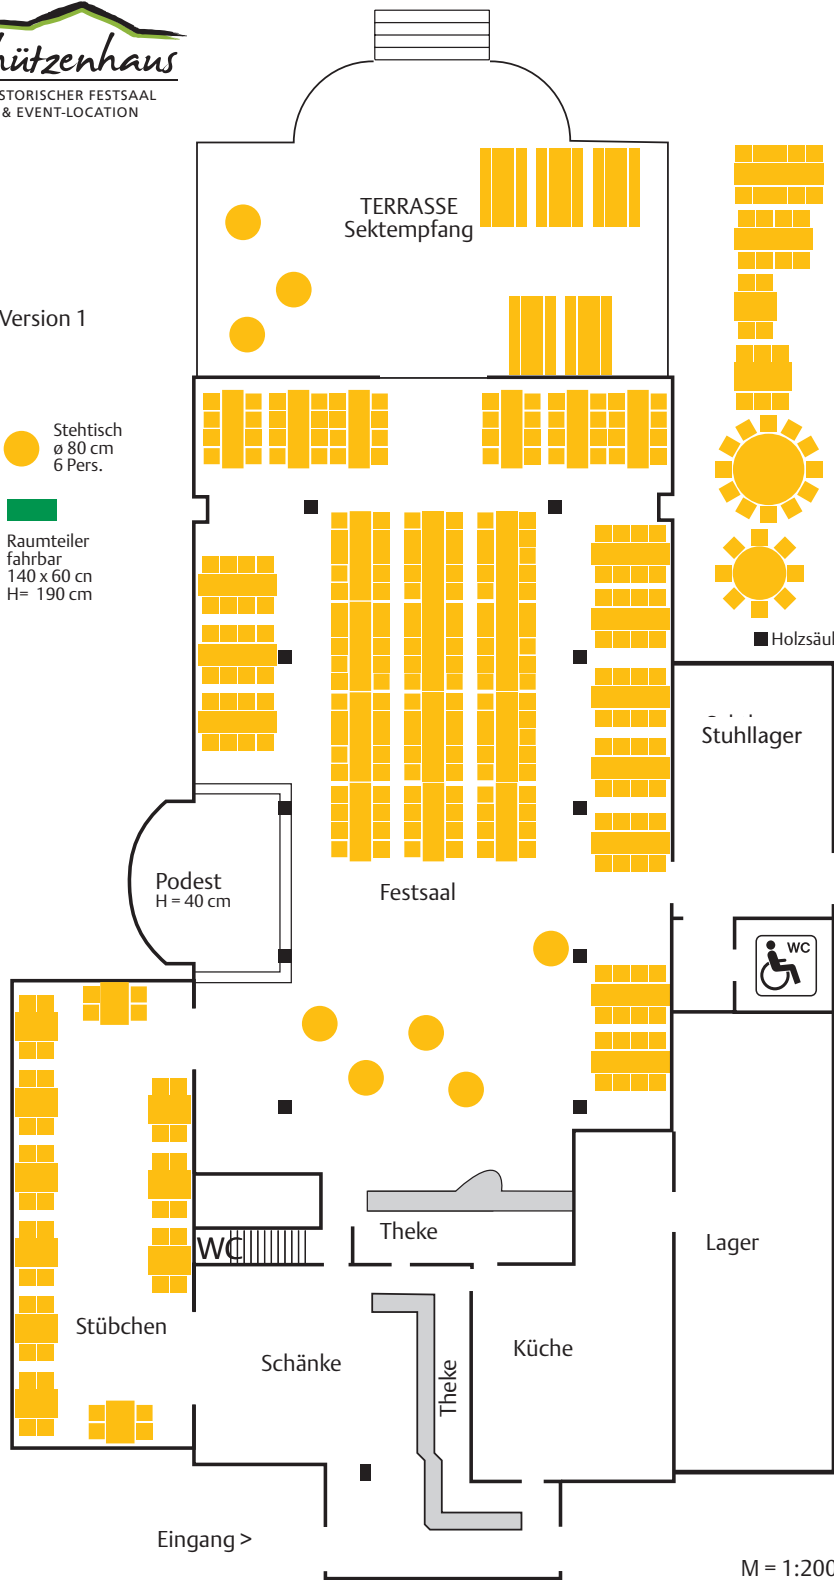

Version 3

● Stehtisch  
 ø 80 cm  
 6 Pers.

■ Raumteiler  
 fahrbar  
 140 x 60 cm  
 H= 190 cm

■ Tisch  
 250 x 60 cm  
 10 Pers.

■ Tisch  
 220 x 60 cm  
 8 Pers.

■ Tisch  
 120 x 80 cm  
 4 Pers.

■ Tisch  
 160 x 80 cm  
 6 Pers.

☀ Tisch  
 ø 200 cm  
 10-12 Pers

☀ Tisch  
 ø 150 cm  
 6-8 Pers.

■ Holzsäulen

Stuhllager

Lager

Eingang >

M = 1:200

Version 1

● Stehtisch  
 ø 80 cm  
 6 Pers.

■ Raumteiler  
 fahrbar  
 140 x 60 cm  
 H= 190 cm

■ Tisch  
 250 x 60 cm  
 10 Pers.

■ Tisch  
 220 x 60 cm  
 8 Pers.

■ Tisch  
 120 x 80 cm  
 4 Pers.

■ Tisch  
 160 x 80 cm  
 6 Pers.

● Tisch  
 ø 200 cm  
 10-12 Pers

● Tisch  
 ø 150 cm  
 6-8 Pers.

■ Holzsäulen

Stuhllager

Podest  
 H = 40 cm

Festsaal

Lager

WC