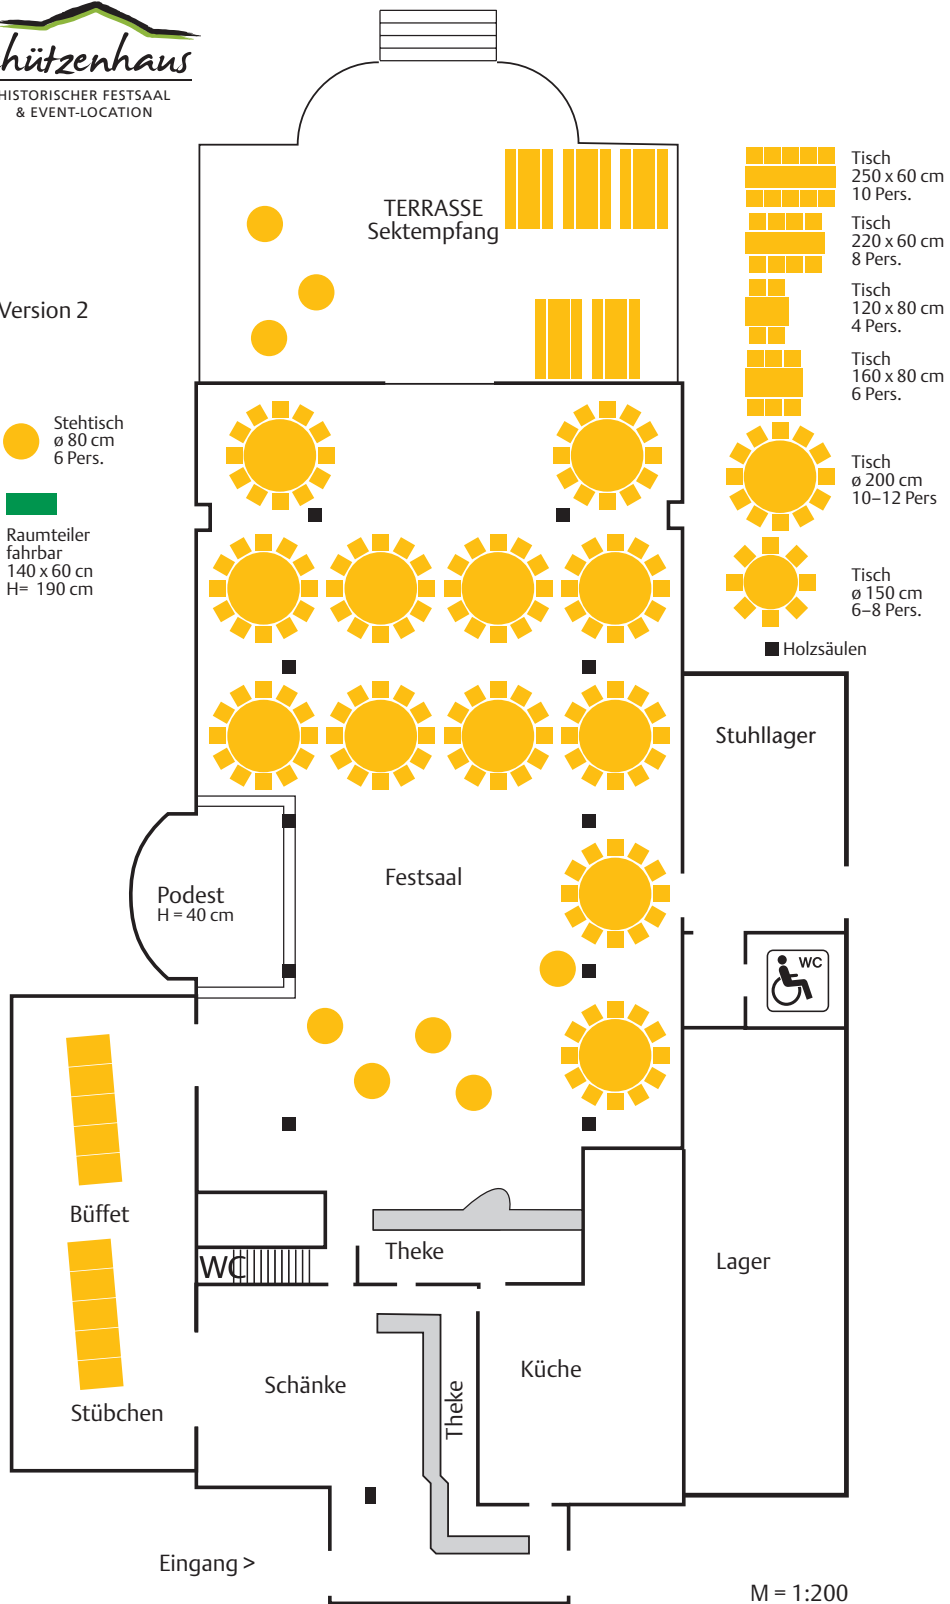

☀ Tisch  
 ø 200 cm  
 10-12 Pers

☀ Tisch  
 ø 150 cm  
 6-8 Pers.

■ Holzsäulen

Stuhllager

Lager

Eingang >

M = 1:200

Version 1

● Tisch  
 ø 200 cm  
 10-12 Pers

● Tisch  
 ø 150 cm  
 6-8 Pers.

■ Holzsäulen

Stuhllager

Podest  
 H = 40 cm

Festsaal

Lager

WC

Theke

Stübchen

Schänke

Theke

Küche

Eingang >

M = 1:200

Version 2

● Stehtisch  
 ø 80 cm  
 6 Pers.

■ Raumteiler  
 fahrbar  
 140 x 60 cm  
 H= 190 cm

Tisch  
 250 x 60 cm  
 10 Pers.

Tisch  
 220 x 60 cm  
 8 Pers.

Tisch  
 120 x 80 cm  
 4 Pers.

Tisch  
 160 x 80 cm  
 6 Pers.