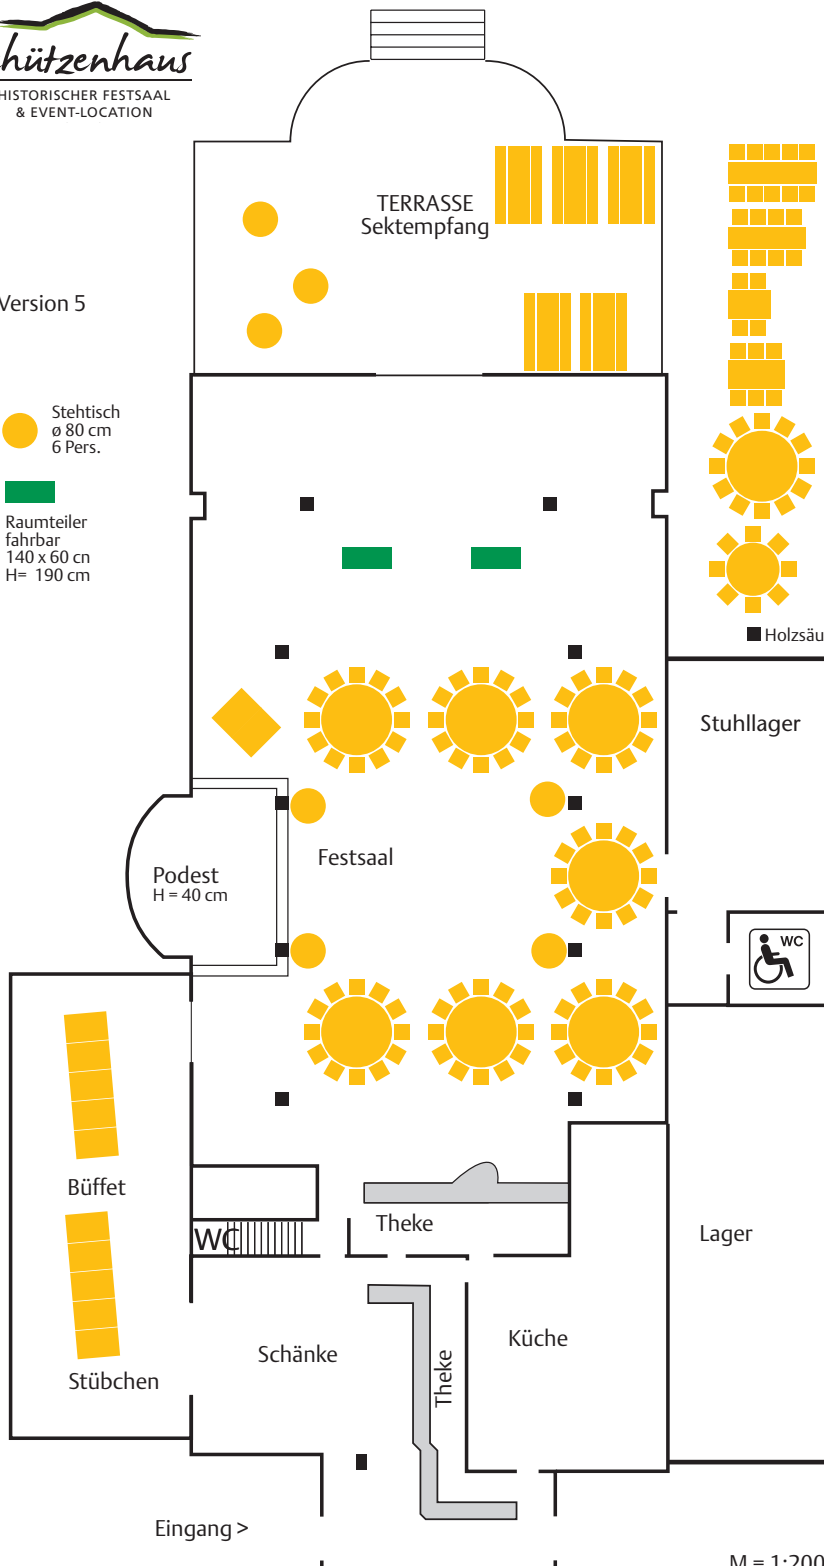

☀ Tisch  
 ø 200 cm  
 10-12 Pers

☀ Tisch  
 ø 150 cm  
 6-8 Pers.

■ Holzsäulen

Stuhllager

Lager

Eingang >

M = 1:200

Version 1

■ Tisch  
 160 x 80 cm  
 6 Pers.

● Tisch  
 ø 200 cm  
 10-12 Pers.

● Tisch  
 ø 150 cm  
 6-8 Pers.

■ Holzsäulen

■ Raumteiler  
 fahrbar  
 140 x 60 cm  
 H= 190 cm

M = 1:200

Version 5

● Stehtisch  
 ø 80 cm  
 6 Pers.

■ Raumteiler  
 fahrbar  
 140 x 60 cm  
 H= 190 cm

■ Tisch  
 250 x 60 cm  
 10 Pers.

■ Tisch  
 220 x 60 cm  
 8 Pers.

■ Tisch  
 120 x 80 cm  
 4 Pers.

■ Tisch  
 160 x 80 cm  
 6 Pers.

● Tisch  
 ø 200 cm  
 10-12 Pers.

● Tisch  
 ø 150 cm  
 6-8 Pers.

■ Holzsäulen

■ Raumteiler  
 fahrbar  
 140 x 60 cm  
 H= 190 cm

M = 1:200