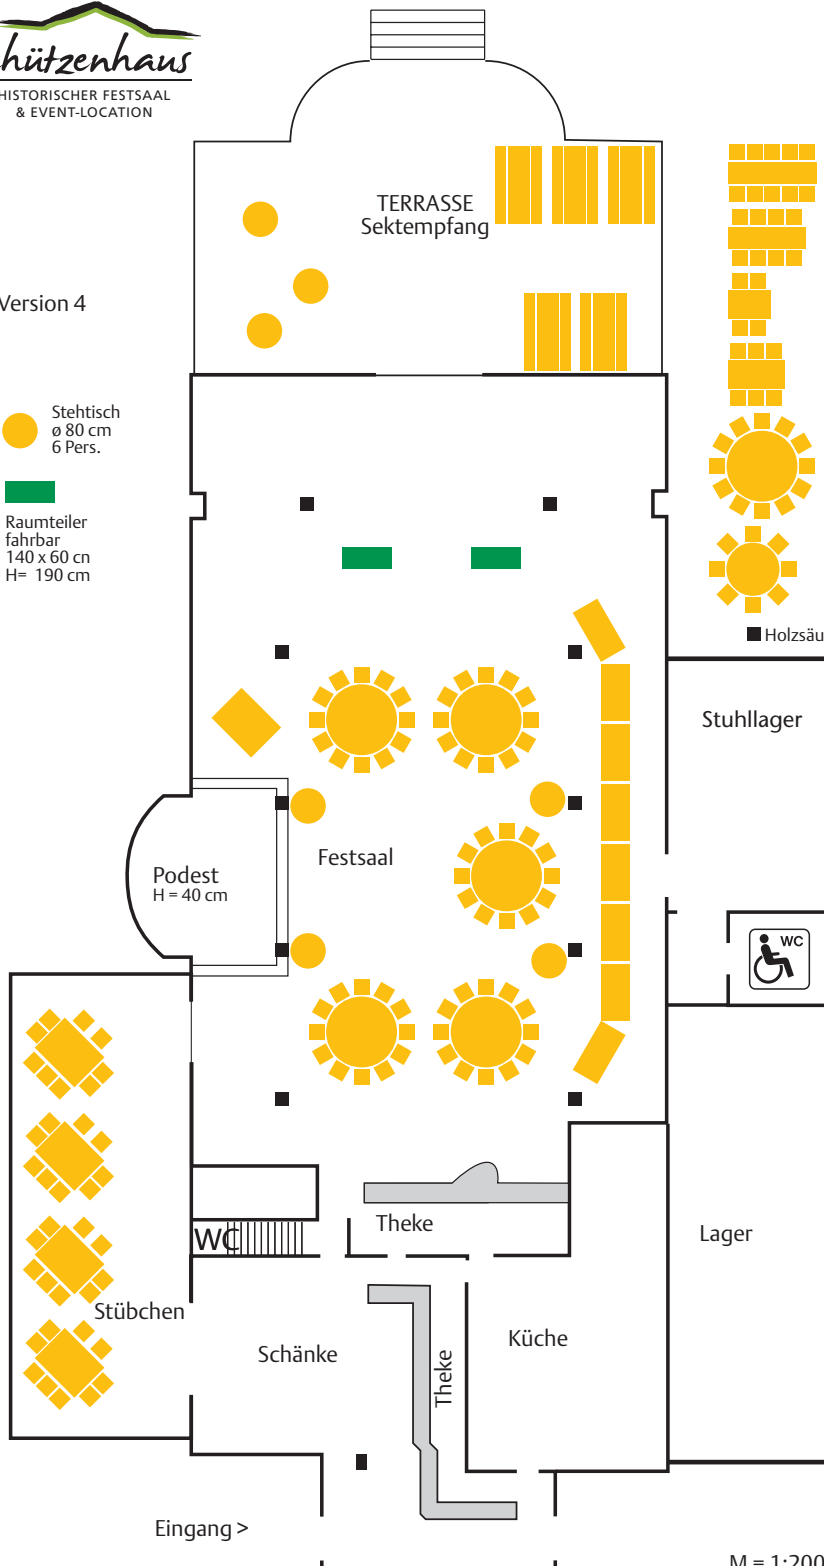

☀ Tisch  
 ø 200 cm  
 10-12 Pers

☀ Tisch  
 ø 150 cm  
 6-8 Pers.

■ Holzsäulen

Stuhllager

Lager

Eingang >

M = 1:200

Version 1

● Tisch  
 ø 200 cm  
 10-12 Pers

● Tisch  
 ø 150 cm  
 6-8 Pers.

■ Holzsäulen

Stuhllager

Podest  
 H = 40 cm

Festsaal

Lager

WC

M = 1:200

Version 4

● Stehtisch  
 ø 80 cm  
 6 Pers.

■ Raumteiler  
 fahrbar  
 140 x 60 cm  
 H= 190 cm

■ Tisch  
 250 x 60 cm  
 10 Pers.

■ Tisch  
 220 x 60 cm  
 8 Pers.

■ Tisch  
 120 x 80 cm  
 4 Pers.

■ Tisch  
 160 x 80 cm  
 6 Pers.

● Tisch  
 ø 200 cm  
 10-12 Pers.

● Tisch  
 ø 150 cm  
 6-8 Pers.

■ Holzsäulen

■ Raumteiler  
 fahrbar  
 140 x 60 cm  
 H= 190 cm

M = 1:200

Version 5

● Stehtisch  
 ø 80 cm  
 6 Pers.